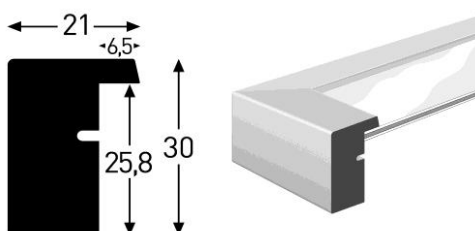

Den er lavet af FSC-certificeret fyrretræ.

Fås i størrelserne: (cm)

13x18

18x24

21x29,7 (A4)

24x30

30x40

40x50

50x60

50x70

60x80

Sort

Hvid

Natur

Sølv

Wengé