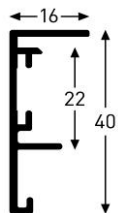

Størrelser i cm: 50x60 og 70x90

Rammerne er inkl. en bøjle og sikkerhedsophæng!

Framebox II

Størrelser i cm: 60x80

Fås kun med acryl

Farver: Sort og sølv mat