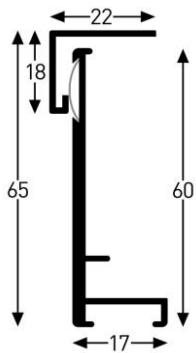

FRAME BOX

Minder er ikke altid på papir!

Aluminium |

Indram f.eks trøjen fra dit yndlingshold i en rammebox fra Nielsen

Mat sølv

Mat sort

Rammerne fås med acryl eller glas

Farver i sort eller mat sølv

Størrelser i cm: 50x60 og 70x90

Rammerne er inkl. en bøjle og sikkerhedsophæng!

Framebox II

Størrelser i cm: 60x80

Fås kun med acryl

Farver: Sort og sølv mat