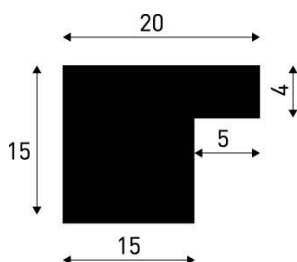

Flot skifteramme i *massiv eg* - eller sort / hvidmalet fyr

**Elegant slank ramme. Perfekt til indramning af plakater, kunsttryk og fotos**

Placer et billede, du holder af i denne stilfulde ramme, som er perfekt til at tilføje et sentimentalt strejf til dit hjem. Hæng den i din stue eller i entreen, hvor den vil være et flot blikfang. Scandic rammen giver et klart og moderne indtryk til dit hjem. Den moderne profil fås i den fineste lyse amerikanske massive eg og i sort/hvid malet fyr. Scandic er produceret hos nielsen i Tyskland, en af verdens største producenter af indramningsprodukter.

Elegant slank ramme i massiv amerikansk kvalitets Eg, der har et naturligt og lækkert udtryk og i sort/hvidmalet fyrretræ. Perfekt til indramning af plakater, kunsttryk og fotos.

Code: RAS

Mål i cm (Glasmål)
10x15
13x18
15x21 A5
18x24
21x29,7 A4
24x30
30x30
29,7x42 A3
30x40
40x40
40x50
42x59,4 A2
40x60
50x50
50x70
59,4x84,1 A1
60x80
61x91,5
70x100

Ramme format 70x100 er i en kraftig profil 20x15 mm

**Kvalitet**

**Made in Germany  
by Nielsen**