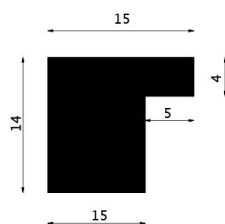

Flot skifteramme i *massiv eg* - eller sort / hvidmalet fyr

**Elegant slank ramme. Perfekt til indramning af plakater, kunsttryk og fotos**

Placer et billede, du holder af i denne stilfulde ramme, som er perfekt til at tilføje et sentimentalt strejf til dit hjem. Hæng den i din stue eller i entreen, hvor den vil være et flot blikfang. Scandic rammen giver et klart og moderne indtryk til dit hjem. Den moderne profil fås i den fineste lyse amerikanske massive eg og i sort/hvid malet fyr. Scandic er produceret hos nielsen i Tyskland, en af verdens største producenter af indramningsprodukter.

Elegant slank ramme i massiv amerikansk kvalitets Eg, der har et naturligt og lækkert udtryk og i sort/hvidmalet fyrretræ. Perfekt til indramning af plakater, kunsttryk og fotos.

Code: RAS

Mål i cm (Glasmål)
10x15
13x18
15x21 A5
18x24
21x29,7 A4
24x30
30x30
29,7x42 A3
30x40
40x40
40x50
42x59,4 A2
40x60
50x50
50x70
59,4x84,1 A1
60x80
61x91,5
70x100

Ramme format 70x100 er i en kraftig profil 20x15 mm

**Kvalitet**

**Made in Germany  
by Nielsen**