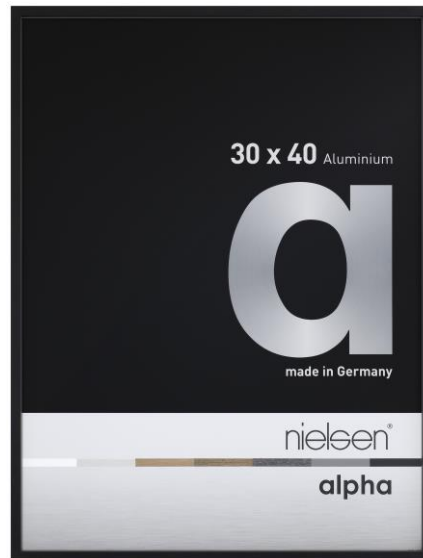

Det er en design profil, der findes i 10 forskellige farver/overflader. Seks farver i eloxeret højkvalitets aluminium og 4 overflader med ægte træfiner.

Samtlige udgaver fås i ikke mindre end 31 forskellige størrelser, og man kan vælge mellem almindeligt floatglas eller coated specialglas som har et minimum af reflekser og som er nærmest usynligt (True Colour glas). Begge typer glas har slebne kanter.

Der er indlagt et 200g syrefrit dækpapir i rammen og bagpladen er i hård MDF med stærke beslag og ophæng. Hjørnerne er ekstra forstærket, hvilket gør selv de største formater meget stærke og stabile.

Seks farver i fineste eloxerede aluminium

Sølv blank

Sølv mat

Sort blank

Platin grå mat

Mørkegrå blank

Sort mat

Fire overflader i ægte træ forstærket med aluminium

Egetræ (forstærket med aluminium)