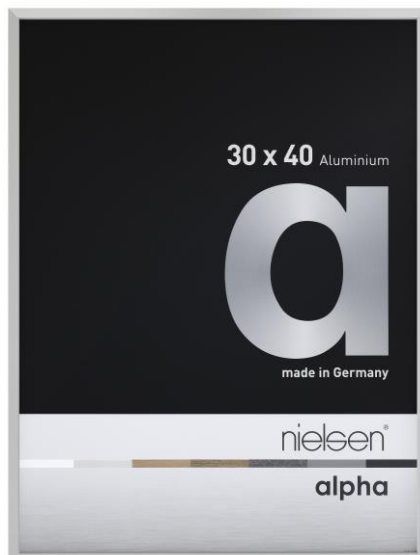

Det er en design profil, der findes i 10 forskellige farver/overflader. Seks farver i eloxeret højkvalitets aluminium og 4 overflader med ægte træfiner.

Samtlige udgaver fås i ikke mindre end 31 forskellige størrelser, og man kan vælge mellem almindeligt floatglas eller coated specialglas som har et minimum af reflekser og som er nærmest usynligt (True Colour glas). Begge typer glas har slebne kanter.

Der er indlagt et 200g syrefrit dækpapir i rammen og bagpladen er i hård MDF med stærke beslag og ophæng. Hjørnerne er ekstra forstærket, hvilket gør selv de største formater meget stærke og stabile.

Seks farver i fineste eloxerede aluminium

Sølv blank

Sølv mat

Sort blank

Platin grå mat

Mørkegrå blank

Sort mat

Fire overflader i ægte træ forstærket med aluminium

Egetræ (forstærket med aluminium)