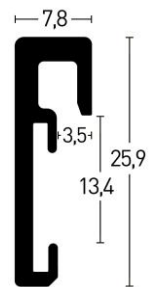

Der er indlagt et 200g syrefrit dækpapir i rammen og bagpladen er i hård MDF med stærke beslag og ophæng. Hjørnerne er ekstra forstærket, hvilket gør selv de største formater meget stærke og stabile.

Seks farver i fineste eloxerede aluminium

Wengé træ (forstærket med aluminium)

Egetræ hvidt (forstærket med aluminium)

Træ mørkegrå antrasit (forstærket med aluminium)

alpha rammen Made in Germany

Mange størrelser til næsten ethvert formål!

Mål i cm (Billedmål)	Mål i cm (Billedmål)	Mål i cm (Billedmål)
10x15*	33x95	52x150**
13x18*	35x100	56x71
15x20*	40x40	59,4x84,1 A1
18x24*	40x50	60x60
20x30*	40x60	60x80
21x29,7 A4	42x59,4 A2	60x90
24x30	50x50	70x70
29,7x42 A3	50x60	70x90
30x30	50x65	70x100
30x40	50x70	84,1x118,9 A0
30x45	50x100	