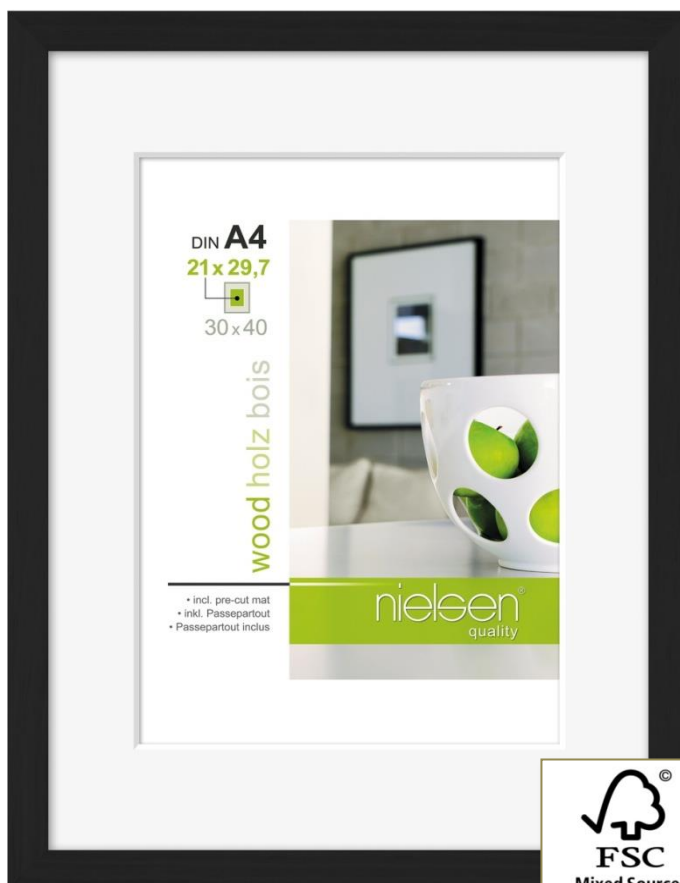

## Apollo Rammen et „Must have“

Apollo færdigrammen er intet mindre end en fantastisk ny færdigramme.

Høj kvalitet til en utrolig lav pris

Den fås i 5 forskellige farver: sort, hvid, sølv, natur og mørkebrun natur (Wengé)

Den er lavet af FSC-certificeret fyrretræ.

Fås i størrelserne: (cm)

- 13x18
- 18x24
- 21x29,7 (A4)
- 24x30
- 30x40
- 40x50
- 50x60
- 50x70
- 60x80

Sort

Hvid

Natur

Sølv

Wengé