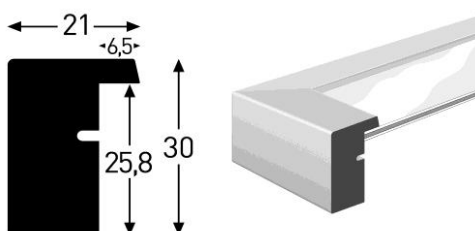

Den er lavet af FSC-certificeret fyrretræ.

Fås i størrelserne: (cm)

- 13x18
- 18x24
- 21x29,7 (A4)
- 24x30
- 30x40
- 40x50
- 50x60
- 50x70
- 60x80

Sort

Hvid

Natur

Sølv

Wengé