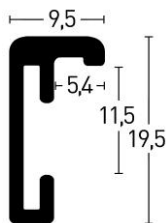

Profilen

Bredde ca. 9,5 mm

Farver

Hvid

Sølv

Mat sølv

Guld

Mat guld

Ferrari

Classic rammen findes i følgende størrelser

Billedmål i cm
18 x 24 *
21 x 29,7 (A4)
24 x 30
29,7 x 42 (A3)
30 x 40
40 x 50
42 x 59,4 (A2)
50 x 60
50 x 70
59,4 x 84,1 (A1)
60 x 80
60 x 90
70 x 90
70 x 100
84,1 x 118,9 (A0)