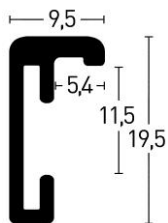

### Profilen

Bredde ca. 9,5 mm

# Så mange størrelser findes Classic rammen i

Billedmål i cm
10 x 15 *
13 x 18 *
15 x 20 *
18 x 24 *
20 x 30 *
21 x 29,7 (A4)
24 x 30
29,7 x 42 (A3)
30 x 30
30 x 40
30 x 45
33 x 95
33 x 100
40 x 40
40 x 50
40 x 60
42 x 59,4 (A2)
50 x 50
50 x 60
50 x 65
50 x 70
50 x 100
56 x 71
59,4 x 84,1 (A1)
60 x 60
60 x 80
60 x 90
70 x 70
70 x 90
70 x 100
84,1 x 118,9 (A0)