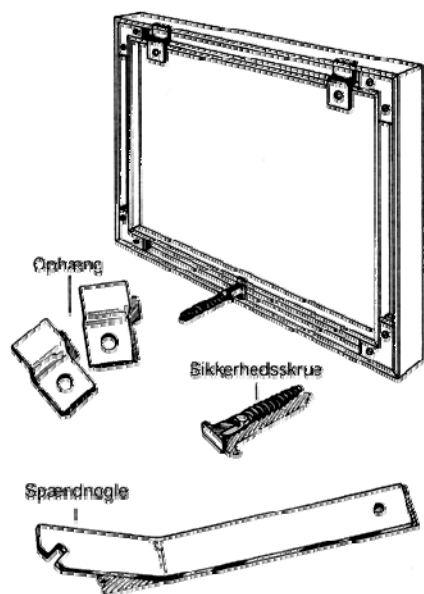

	Ref. nr.	Produktbeskrivelse	Max. Belastning
	51621	Alu. Skrue-billedkrog	5 kg
	51634	Mini-billedkrog	2,5 kg
	51635	Stor billedkrog	7 kg
	51656*	Lille billedkrog	5 kg
	51619	Endestykke hvid til Profi skinnen	
	51842*	Endestykke sølv til Profi skinnen	
	51658	Endestykke hvid til Economy	
	51844*	Endestykke sølv til Economy	
	51631	Vægklemme og underlagsskive til skinner (afstand max. 50 cm)	
	51895	Galleriskinne profi komplet m. tilbehør 1,5 m	

Ref. nr. mærket med *: Der må på regnes op til 2 ugers leveringstid!

Sikkerhedsophæng

Produkt	Vare nr.
Til profiler 11 – 97	51703
Til profiler 2 – 8	51704
Til træprofiler	51705
Spændenøgle (til alle)	51714
Sikkerh. oph. t. skifteramme alu.	51713

Sikkerhedsophæng

Tag ingen chancer!

Nielsen har en løsning, der ophæver tyngdeloven!

Hvad enten det drejer sig om billeder med rammer i træ eller aluminium, så har Nielsen et professionelt skjult sikkerhedssystem, der låser billedet fast til væggen. Også ideelt til skrå loftvægge, hvor det ellers ikke ville være muligt at anbringe en ramme.