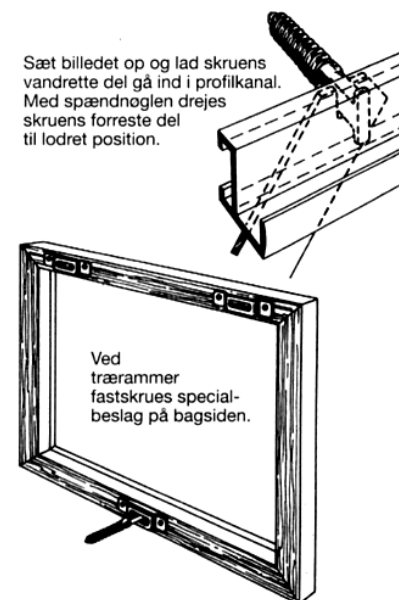

	Ref. nr.	Produktbeskrivelse	Max. Belastning
	51621	Alu. Skrue-billedkrog	5 kg
	51634	Mini-billedkrog	2,5 kg
	51635	Stor billedkrog	7 kg
	51656*	Lille billedkrog	5 kg
	51619	Endestykke hvid til Profi skinnen	
	51842*	Endestykke sølv til Profi skinnen	
	51658	Endestykke hvid til Economy	
	51844*	Endestykke sølv til Economy	
	51631	Vægklemme og underlagsskive til skinner (afstand max. 50 cm)	
	51895	Galleriskinne profi komplet m. tilbehør 1,5 m	

Ref. nr. mærket med *: Der må på regnes op til 2 ugers leveringstid!

Sikkerhedsophæng

Produkt	Vare nr.
Til profiler 11 – 97	51703
Til profiler 2 – 8	51704
Til træprofiler	51705
Spændenøgle (til alle)	51714
Sikkerh. oph. t. skifteramme alu.	51713

Sikkerhedsophæng

Tag ingen chancer!

Nielsen har en løsning, der ophæver tyngdeloven!

Hvad enten det drejer sig om billeder med rammer i træ eller aluminium, så har Nielsen et professionelt skjult sikkerhedssystem, der låser billedet fast til væggen. Også ideelt til skrå loftvægge, hvor det ellers ikke ville være muligt at anbringe en ramme.