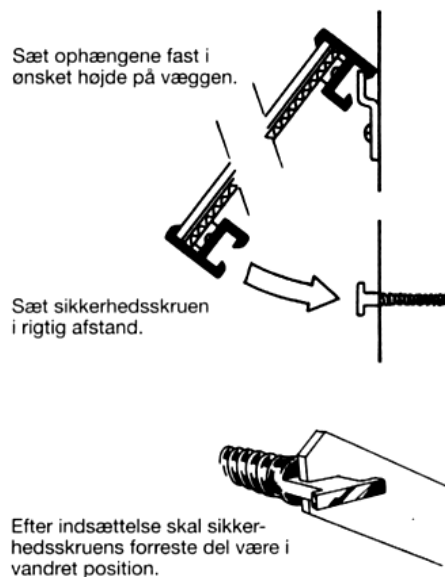

	Ref. nr.	Produktbeskrivelse	Max. Belastning
	51621	Alu. Skrue-billedkrog	5 kg
	51634	Mini-billedkrog	2,5 kg
	51635	Stor billedkrog	7 kg
	51656*	Lille billedkrog	5 kg
	51619	Endestykke hvid til Profi skinnen	
	51842*	Endestykke sølv til Profi skinnen	
	51658	Endestykke hvid til Economy	
	51844*	Endestykke sølv til Economy	
	51631	Vægklemme og underlagsskive til skinner (afstand max. 50 cm)	
	51895	Galleriskinne profi komplet m. tilbehør 1,5 m	

Ref. nr. mærket med *: Der må på regnes op til 2 ugers leveringstid!

Sikkerhedsophæng

Produkt	Vare nr.
Til profiler 11 – 97	51703
Til profiler 2 – 8	51704
Til træprofiler	51705
Spændenøgle (til alle)	51714
Sikkerh. oph. t. skifteramme alu.	51713

Sikkerhedsophæng

Tag ingen chancer!

Nielsen har en løsning, der ophæver tyngdeloven!

Hvad enten det drejer sig om billeder med rammer i træ eller aluminium, så har Nielsen et professionelt skjult sikkerhedssystem, der låser billedet fast til væggen. Også ideelt til skrå loftvægge, hvor det ellers ikke ville være muligt at anbringe en ramme.