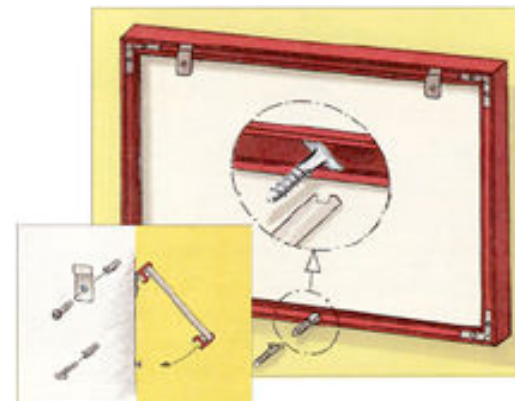

Ref. nr. mærket med *: Der må på regnes op til 2 ugers leveringstid!

nielsen®

Galleritilbehør

	Ref. nr.	Produktbeskrivelse	Max. Belastning
	51665	Forbindelsesled til galleriskinne Profi og Economy	
	51672	Perlonsnor klar 2 mm/200cm med tallerkenglider	5 kg
	51623	Perlonsnor klar 2 mm/200 cm med skrueglide (Kun til Profi skinne)	5 kg
(se 51603)	51657	Perlonsnor klar 2mm/200 cm med strop til glidekrog	5 kg
	51604	Perlonsnor klar 2 mm/100 m rulle	5 kg
(Se 51623)	51632	Stålwire 1,3 mm/200 cm med skrueglider (kun til Profi skinne)	7 kg
(Se 51623)	51602*	Stålwire hvid 1,5mm/200 cm med skrueglider (kun til Profi skinne)	7 kg
	51603	Stålwire hvid 1,5mm/200 cm med strop til glidekrog	7 kg
	51601	Stålwire hvid 1,5 mm/ 100 m rulle	7 kg
	51645	Skrueglider (skydestykke) (kun til Profi skinne) (1x 50 stk.)	7 kg
	51615	Glidekrog	7 kg
	51683	Glider-stopper (til skinner på skrå vægge)	

Sikkerhedsophæng

Tag ingen chancer!

Nielsen har en løsning, der ophæver tyngdeloven!

Hvad enten det drejer sig om billeder med rammer i træ eller aluminium, så har Nielsen et professionelt skjult sikkerhedssystem, der låser billedet fast til væggen. Også ideelt til skrå loftvægge, hvor det ellers ikke ville være muligt at anbringe en ramme.