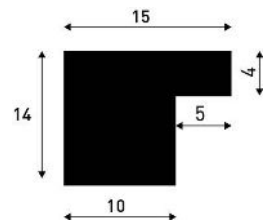

# Scandic Eg har fået nyt design

**Flot skifteramme i Eg, Sort og Hvid**  
**Egetræsrammen er med ægte egetræsfiner, lagt på en fyrretræsliste.**

- Elegant udtryk og design
- Mindre forbrug af egetræ ved produktion
- Rammerne er alle FSC MIX certificeret
- Træet minder om den tidligere type massive egetræ, hvilket betyder mere ensartethed i farve og udtryk
- Produceret i Tyskland

**Findes i Følgende størrelser**

Mål i cm (Glasmål)
10x15
13x18
15x21 A5
18x24
21x29,7 A4
24x30
30x30
29,7x42 A3
30x40
40x40
40x50
42x59,4 A2
40x60
50x50
50x70
59,4x84,1 A1
60x80
61x91,5
70x100