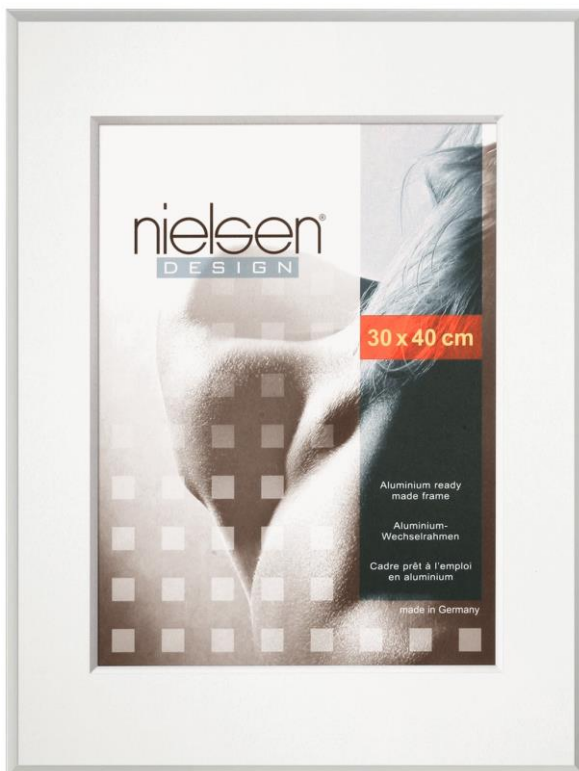

FOTO ramme (med ståfod på bagsiden)

Mål i cm (Glasmål)
10x15
13x18
18x24