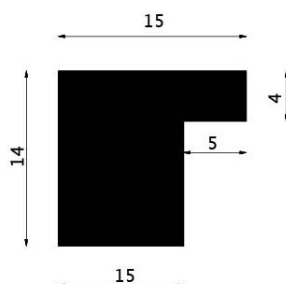

**Elegant slank ramme. Perfekt til indramning af plakater, kunsttryk og fotos**

Placer et billede du holder af, i denne stilfulde ramme, som er perfekt til at tilføje et sentimentalt strejf til dit hjem. Hæng den i din stue eller i entreen, hvor den vil være et flot blikfang. Scandic rammen giver et klart og moderne indtryk til dit hjem. Den enkle profil er lavet af den fineste lyse amerikanske massive eg. Scandic er produceret hos Nielsen i Tyskland, en af verdens største producenter af indramningsprodukter.

Elegant slank ramme. Perfekt til indramning af plakater, kunsttryk og fotos.

Code: RAS

Mål i cm (Glasmål)
10x15
13x18
15x21 A5
18x24
21x29,7 A4
24x30
30x30
29,7x42 A3
30x40
40x40
40x50
42x59,4 A2
40x60
50x50
50x70
59,4x84,1 A1
60x80
61x91,5
70x100