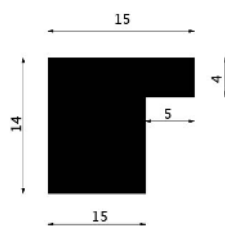

Flot skifteramme i *massiv eg* - eller sort / hvidmalet fyr

**Elegant slank ramme. Perfekt til indramning af plakater, kunsttryk og fotos**

Placer et billede, du holder af i denne stilfulde ramme, som er perfekt til at tilføje et sentimentalt strejf til dit hjem. Hæng den i din stue eller i entreen, hvor den vil være et flot blikfang. Scandic rammen giver et klart og moderne indtryk til dit hjem. Den moderne profil fås i den fineste lyse amerikanske massive eg og i sort/hvid malet fyr.

Code: RAS

Mål i cm (Glasmål)
10x15
13x18
15x21 A5
18x24
21x29,7 A4
24x30
30x30
29,7x42 A3
30x40
40x40
40x50
42x59,4 A2
40x60
50x50
50x70
59,4x84,1 A1
60x80
61x91,5
70x100

Ramme format 70x100 er i en kraftig profil 20x15 mm