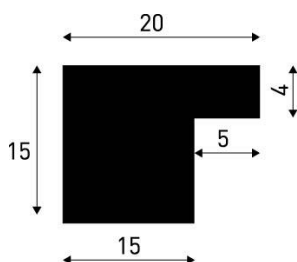

Flot skifteramme i *massiv eg* - eller sort / hvidmalet fyr

**Elegant slank ramme. Perfekt til indramning af plakater, kunsttryk og fotos**

Placer et billede, du holder af i denne stilfulde ramme, som er perfekt til at tilføje et sentimentalt strejf til dit hjem. Hæng den i din stue eller i entreen, hvor den vil være et flot blikfang. Scandic rammen giver et klart og moderne indtryk til dit hjem. Den moderne profil fås i den fineste lyse amerikanske massive eg og i sort/hvid malet fyr.

Code: RAS

Mål i cm (Glasmål)
10x15
13x18
15x21 A5
18x24
21x29,7 A4
24x30
30x30
29,7x42 A3
30x40
40x40
40x50
42x59,4 A2
40x60
50x50
50x70
59,4x84,1 A1
60x80
61x91,5
70x100

Ramme format 70x100 er i en kraftig profil 20x15 mm