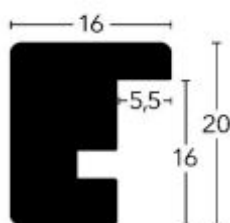

# Skava træskifteramme inklusiv 1,4 mm passepartout

Stilfuld kvalitets skifteramme i Eg, Sort og Hvid.

Rammen inkluderer et hvidt passepartout, så den kan bruges til 2 forskellige størrelser billeder.

Bagpladen lukkes med solide bøjler og glasset er kantslebent.

Mål i cm (Glasmål)	Passepartout passer til
13x18	9x13
15x20	9x13
21x29,7 A4	15x20
29,7x42 A3	21x29,7
30x40	21x29,7
40x50	30x40
42x59,4 A2	29,7x42
50x70	40x60
60x80	50x70
59,4x84,1 A1	42x59,4

Besøg: [www.letreset.dk](http://www.letreset.dk)