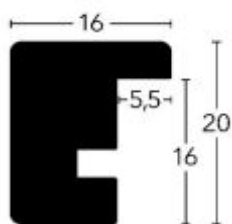

# Skava træskifteramme inklusiv 1,4 mm passepartout

Stilfuld kvalitets skifteramme i Eg, Sort og Hvid.

Rammen inkluderer et hvidt passepartout, så den kan bruges til 2 forskellige størrelser billeder.

Bagpladen lukkes med solide bøjler og glasset er kantslebent.

Mål i cm (Glasmål)	Passepartout passer til
15x20	9x13
21x29,7 A4	15x20
29,7x42 A3	21x29,7
30x40	21x29,7
40x50	30x40
42x59,4 A2	29,7x42
50x60	40x50
50x70	40x60
60x80	50x70
59,4x84,1 A1	42x59,4
70x100	61,0x91,5