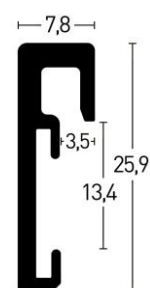

Der er indlagt et 200g syrefrit dækpapir i rammen og bagpladen er i hård MDF med stærke beslag og ophæng. Hjørnerne er ekstra forstærket, hvilket gør selv de største formater meget stærke og stabile.

Seks farver i fineste eloxerede aluminium

Wengé træ (forstærket med aluminium)

Egetræ hvidt (forstærket med aluminium)

Træ mørkegrå antrasit (forstærket med aluminium)

alpha rammen Made in Germany

Mange størrelser til næsten ethvert formål!

Mål i cm (Billedmål)	Mål i cm (Billedmål)	Mål i cm (Billedmål)
10x15*	33x95	52x150**
13x18*	35x100	56x71
15x20*	40x40	59,4x84,1 A1
18x24*	40x50	60x60
20x30*	40x60	60x80
21x29,7 A4	42x59,4 A2	60x90
24x30	50x50	70x70
29,7x42 A3	50x60	70x90
30x30	50x65	70x100
30x40	50x70	84,1x118,9 A0
30x45	50x100	