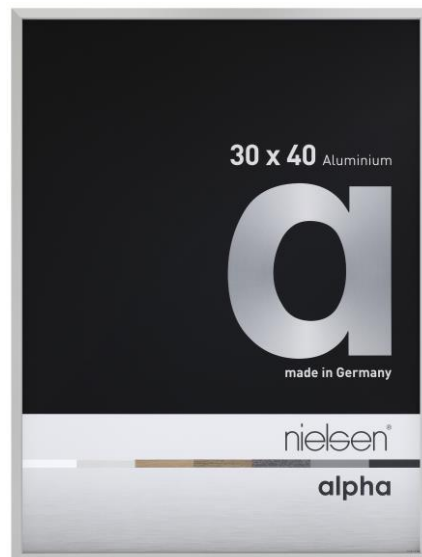

Det er en design profil, der findes i 10 forskellige farver/overflader. Seks farver i eloxeret højkvalitets aluminium og 4 overflader med ægte træfiner.

Samtlige udgaver fås i ikke mindre end 31 forskellige størrelser, og man kan vælge mellem almindeligt floatglas eller coated specialglas som har et minimum af reflekser og som er nærmest usynligt (True Colour glas). Begge typer glas har slebne kanter.

Der er indlagt et 200g syrefrit dækpapir i rammen og bagpladen er i hård MDF med stærke beslag og ophæng. Hjørnerne er ekstra forstærket, hvilket gør selv de største formater meget stærke og stabile.

Seks farver i fineste eloxerede aluminium

Sølv blank

Sølv mat

Sort blank

Platin grå mat

Mørkegrå blank

Sort mat

Fire overflader i ægte træ forstærket med aluminium

Egetræ (forstærket med aluminium)