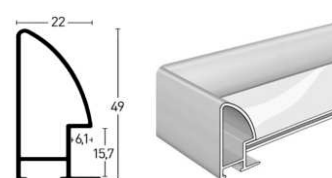

Profil 281 | Profile 281

- Montage-Set Art. 51001

*Geeignet für Dibondplatten; Schattenfugen | Suitable for dibond boards ; floater moulding

**Geeignet für Doppelglasrahmung | Suitable for double glass framing

***Kombinierbar mit Profil 223 | May be used with profile 223

****Kombinierbar mit Profil 216 | May be used with profile 216