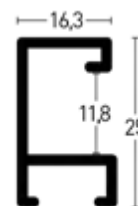

2215004 7215004

Silber glanz | Polished Silver ¹

2215003 7215003

Kombinierbar mit P216
Combinable with P216

Eloxal Schwarz matt | Jet Black matt ¹

2215250 7215250

Profil 216 | Profile 216

BW-Set | Sample Set:
Art.Nr. | Ref.No.: **901216**
Winkel | Samples: 5