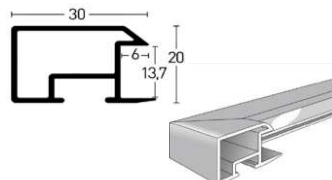

Profil 262 | Profile 262

- Montage-Set Art. 51001