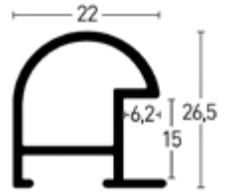

Gold glanz | Polished Gold ¹

275001 775001

Profil 79 | Profile 79

BW-Set | Sample Set:
Art.Nr. | Ref.No.: **901079**
Winkel | Samples: 2

Farboberflächen | Colour surfaces

1:1

1:2