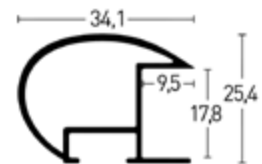

Leistenseite glatt ¹
 smooth side ¹
Leistenseite mit Struktur ²
 side with structure ²

Silber glanz | Polished Silver ¹  285003  785003

Profil 93 | Profile 93

BW-Set | Sample Set:
Art.Nr. | Ref.No.: **901093**
Winkel | Samples: 4