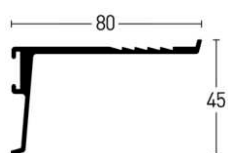

- Montage-Set Art. 51005

Profil 227 | Profile 227

- Montage-Set Art. 51004
Schattenfuge | Floater mould.

Profil 230* | Profile 230*

- Montage-Set Art. 51001
Schattenfuge | Floater mould.

Profil 254 | Profile 254 Designboard