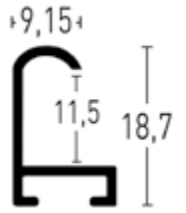

Schwarz matt | Frosted Black¹

201021

Profil 2 | Profile 2

BW-Set | Sample Set:
 Art.Nr. | Ref.No.: **901002**
 Winkel | Samples: 12

Farboberflächen | Colour surfaces

1:1

Leistenseite glatt¹
 smooth side¹
Leistenseite mit Struktur²
 side with structure²