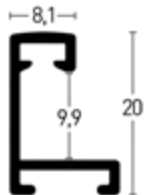

Gold matt | Frosted Gold ¹

208002 708002