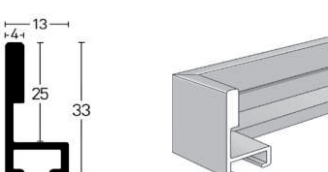

Profil 214* | Profile 214*

1. Montage-Set Art. 51001
2. Schattenfuge | Floater mould.