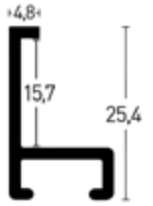

Profil 33 | Profile 33

BW-Set | Sample Set:
Art.Nr. | Ref.No.: **901033**
Winkel | Samples: 3

Farboberflächen | Colour surfaces

1:1

Leistenseite glatt¹

smooth side¹

Leistenseite mit Struktur²

side with structure²