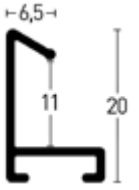

Profil 217 | Profile 217

BW-Set | Sample Set:
Art.Nr. | Ref.No.: **901217**
Winkel | Samples: 9

Farboberflächen | Colour surfaces

1:1

Leistenseite glatt ¹
smooth side ¹

Leistenseite mit Struktur ²
side with structure ²