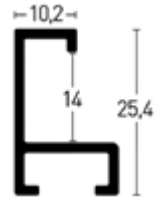

Platin matt | Frosted Platin ²

293019

793019