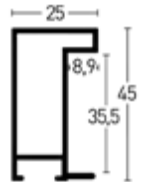

2222004 7222004

Silber glanz | Polished Silver ²

2222003 7222003

Schwarz matt | Frosted Black ²

2222021 7222021

Profil 223 | Profile 223

Distanzleiste für P222 und P224
 Spacer bar for P222 and P224

BW-Set | Sample Set:
 Art.Nr. | Ref.No.: **902009**
 Winkel | Samples: 6+3