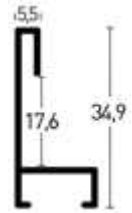

Profil 34 Natura | Profile Natura 34

BW-Set | Sample Set:
Art.Nr. | Ref.No.: **903041**
Winkel | Samples: 8

Farboberflächen | Colour surfaces

1:1

Leistenseite glatt¹
smooth side¹

Leistenseite mit Struktur²
side with structure²