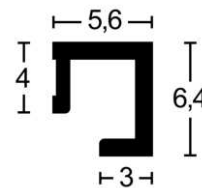

Profil 13 alpha Plus | Profile 13 alpha Plus

Distanzleiste in Kombination mit P12
Spacer bar in combination with P12

BW-Set | Sample Set:
Art.Nr. | Ref.No.: 901013
Winkel | Samples: 16

Farboberflächen | Colour surfaces

1:1

Leistenseite glatt¹
smooth side¹

Leistenseite mit Struktur²
side with structure²