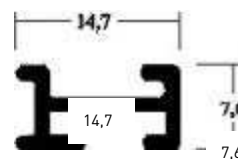

Distanzleiste für Profil 94 + 215
Spacer bar for profile 94 + 215

Eloxal Schwarz matt | Jet Black matt ¹

2216250 7216250

Platin matt | Frosted Platin ¹

2216019 7216019

Profil 217 | Profile 217

BW-Set | Sample Set:
 Art.Nr. | Ref.No.: **901217**
 Winkel | Samples: 9