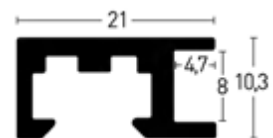

Pressblank | Mill finish¹

240990

740990