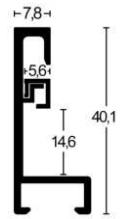

Profil 12 alpha Plus | Profile 12 alpha Plus