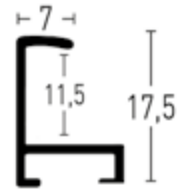

Profil 1 | Profile 1

BW-Set | Sample Set:
 Art.Nr. | Ref.No.: **901001**
 Winkel | Samples: **9**

Farboberflächen | Colour surfaces

1:1

Leistenseite glatt¹

smooth side¹

Leistenseite mit Struktur²

side with structure²