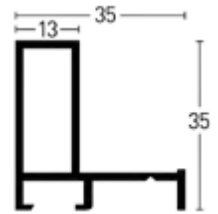

Eloxal Schwarz mit Silber matt |
Jet Black with Frosted Silver ¹

228282 728282