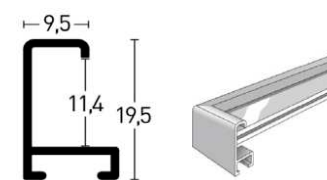

Profil 269 | Profile 269

- Montage-Set Art. 51404