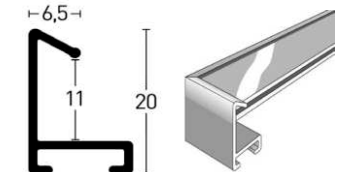

Profil 217 | Profile 217

- Montage-Set Art. 51404