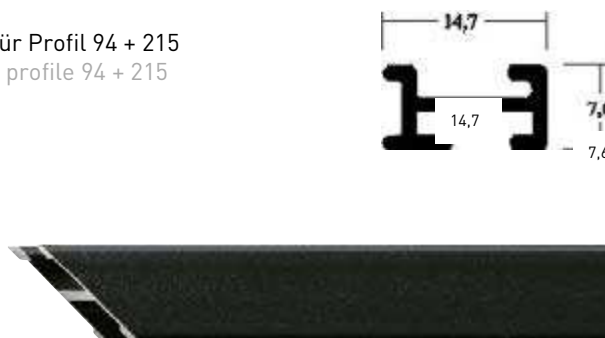

Distanzleiste für Profil 94 + 215
Spacer bar for profile 94 + 215

Eloxal Schwarz matt | Jet Black matt ¹

2216250 7216250

Platin matt | Frosted Platin ¹

2216019 7216019

Profil 217 | Profile 217

BW-Set | Sample Set:
 Art.Nr. | Ref.No.: **901217**
 Winkel | Samples: 9