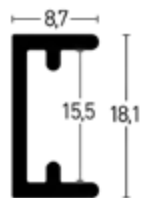

Profil 221 | Profile 221

BW-Set | Sample Set:
Art.Nr. | Ref.No.: **901221**
Winkel | Samples: 1

Farboberflächen | Colour surfaces

1:1

Reflex Silber | Reflex Silver ²

2221212 7221212

Leistenseite glatt ¹
smooth side ¹
Leistenseite mit Struktur ²
side with structure ²

Profil 222 | Profile 222

Kombinierbar mit P223
Combinable with P223

BW-Set | Sample Set:
Art.Nr. | Ref.No.: **902009**
Winkel | Samples: 6+3

Farboberflächen | Colour surfaces

1:1

1:2

Silber matt | Frosted Silver ²

2222004 7222004

Silber glanz | Polished Silver ²

2222003 7222003

Schwarz matt | Frosted Black ²

2222021 7222021

Profil 223 | Profile 223

Distanzleiste für P222 und P224
Spacer bar for P222 and P224

BW-Set | Sample Set:
Art.Nr. | Ref.No.: **902009**
Winkel | Samples: 6+3

Farboberflächen | Colour surfaces

1:1

Silber matt | Frosted Silver

2223004 7223004

Silber glanz | Polished Silver

2223003 7223003

Schwarz matt | Frosted Black

2223021 7223021