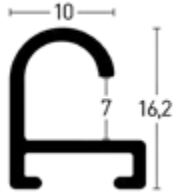

Struktur Grau glanz | Brushed Pol. Contrast Grey ²

207306 707306