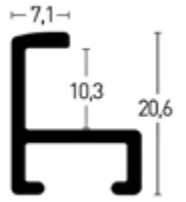

Profil 11 | Profile 11

BW-Set | Sample Set:
Art.Nr. | Ref.No.: **901011**
Winkel | Samples: 17

Farboberflächen | Colour surfaces

1:1

Leistenseite glatt ¹
smooth side ¹

Leistenseite mit Struktur ²
side with structure ²