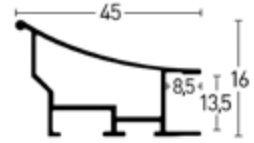

Profil 220 | Profile 220

BW-Set | Sample Set:
Art.Nr. | Ref.No.: 901220
Winkel | Samples: 4

Farboberflächen | Colour surfaces

1:1

Leistenseite glatt ¹
smooth side ¹
Leistenseite mit Struktur ²
side with structure ²