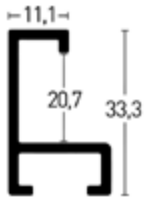

Profil 221 | Profile 221

BW-Set | Sample Set:
Art.Nr. | Ref.No.: **901221**
Winkel | Samples: 1

Farboberflächen | Colour surfaces

1:1

Reflex Silber | Reflex Silver ²

2221212 7221212

Leistenseite glatt ¹
smooth side ¹
Leistenseite mit Struktur ²
side with structure ²

Profil 222 | Profile 222

Kombinierbar mit P223
Combinable with P223

BW-Set | Sample Set:
Art.Nr. | Ref.No.: **902009**
Winkel | Samples: 6+3

Farboberflächen | Colour surfaces

1:1

1:2

Silber matt | Frosted Silver ²

2222004 7222004

Silber glanz | Polished Silver ²

2222003 7222003

Schwarz matt | Frosted Black ²

2222021 7222021

Profil 223 | Profile 223

Distanzleiste für P222 und P224
Spacer bar for P222 and P224

BW-Set | Sample Set:
Art.Nr. | Ref.No.: **902009**
Winkel | Samples: 6+3

Farboberflächen | Colour surfaces

1:1

Silber matt | Frosted Silver

2223004 7223004

Silber glanz | Polished Silver

2223003 7223003

Schwarz matt | Frosted Black

2223021 7223021