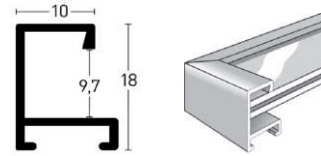

Profil 3 | Profile 3

• Montage-Set Art. 51404