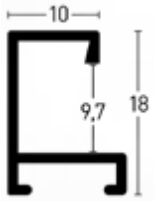

Schwarz matt | Frosted Black¹ 202021

Profil 3 | Profile 3

BW-Set | Sample Set:
 Art.Nr. | Ref.No.: **901003**
 Winkel | Samples: 17

Farboberflächen | Colour surfaces

1:1

Leistenseite glatt¹
 smooth side¹

Leistenseite mit Struktur²
 side with structure²