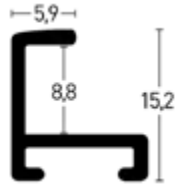

Profil 4 | Profile 4

BW-Set | Sample Set:
 Art.Nr. | Ref.No.: **901004**
 Winkel | Samples: 13

Farboberflächen | Colour surfaces

1:1

Leistenseite glatt ¹

smooth side ¹

Leistenseite mit Struktur ²

side with structure ²