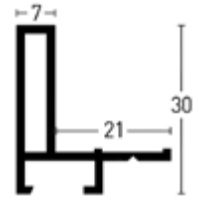

2024421 7024421

Profil 26 | Profile 26

BW-Set | Sample Set:
 Art.Nr. | Ref.No.: **901026**
 Winkel | Samples: 2

Farboberflächen | Colour surfaces

1:1

Silber matt | Frosted Silver ¹

226004 726004

Leistenseite glatt ¹
 smooth side ¹
Leistenseite mit Struktur ²
 side with structure ²