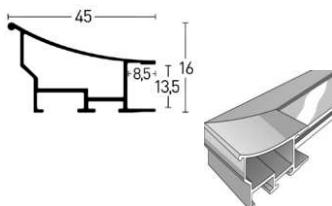

Rahmenprofile | Frame profiles

Profil 220 | Profile 220

- Montage-Set Art. 51412