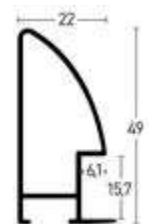

Silber glanz | Polished Silver²

2281003 7281003