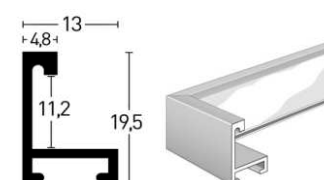

- Montage-Set Art. 51004
Schattenfuge | Floater mould.

Profil 272 | Profile 272

- Montage-Set Art. 51001

Profil 273 | Profile 273

- Montage-Set Art. 51404

Profil 273 | Profile 273 Natura

- Montage-Set Art. 51404