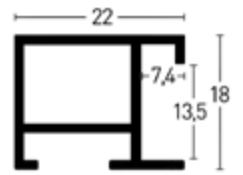

Schwarz matt | Frosted Black ¹

294021

794021

Profil 97 | Profile 97

BW-Set | Sample Set:
 Art.Nr. | Ref.No.: **901097**
 Winkel | Samples: 7

Farboberflächen | Colour surfaces

1:1

Leistenseite glatt ¹