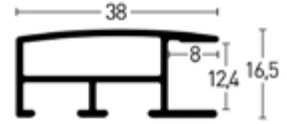

Stahlgrau matt | Frosted Steel Grey ¹  282256  782256

Leistenseite glatt ¹
 smooth side ¹
Leistenseite mit Struktur ²
 side with structure ²

Struktur Schwarz glanz | Brushed Pol. Black ²  282316  782316